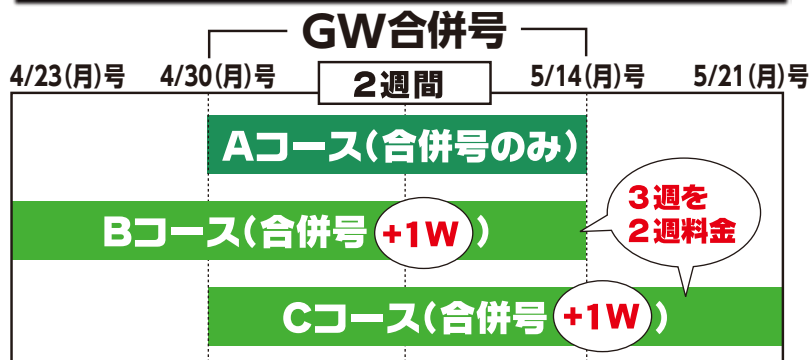

GW明けからでも働けるお仕事特集

対象 GW明けから勤務開始でもOKの募集

土日祝休みのお仕事特集

対象 博多駅周辺・博多区の募集

GW合併号

月	火	水	木	金	土	日
2	3	4	5	6	7	8
9	10	11	12	13	14	15
16	17	18	19	20	21	22
23	24	25	26	27	28	29
30	1	2	3	4	5	6

5月の発刊スケジュール

掲載期間(5月)	メ切日	特集名	対象
14日▶20日	10日	ネットで詳しい情報見せます特集	あぱぱnetにて、写真orロゴ3枚+誌面に載っていない情報のある募集

公益社団法人
全国求人情報協会 正会員
(株)アビリティィ・キュー

福岡市中央区警固2-13-21 パインヒル警固3階
TEL/092-721-1911 FAX/092-713-9056
ホームページ <http://ab-q.co.jp/>

求人広告のお申し込み
お問い合わせは…

サイヨー ラミヨー
 0120-314-034

代理店担当

浦方 佳史

GW合併号

「あぱぱ」4月30日(月)号は、2週間にわたって
“GW(ゴールデンウィーク)合併号”を企画しております。
1週料金で2週間で掲載、2週料金で3週間で掲載いただける、
たいへんお得な企画となっております。
その上、合併号は通常比1.3~1.4倍の方が取得しています。
ぜひこの機会に「あぱぱ」“GW合併号”をご活用ください。

掲載期間 4月30日(月)~5月13日(日)

■お得なコース

■メ切

Bコース	4月19日(木)
A・Cコース	4月26日(木)

掲載スペースによっては制作に日数がかかります。ご用命の際は、お早めにお申し込み下さい。また、詳しい内容は当社営業担当よりご説明致します。下記お申し込み先まで、お気軽にご連絡下さい。

※GW明け【5/14(月)発刊分】は、5/10(木)の12:00がお申し込みメ切、18:00が入稿メ切となります。