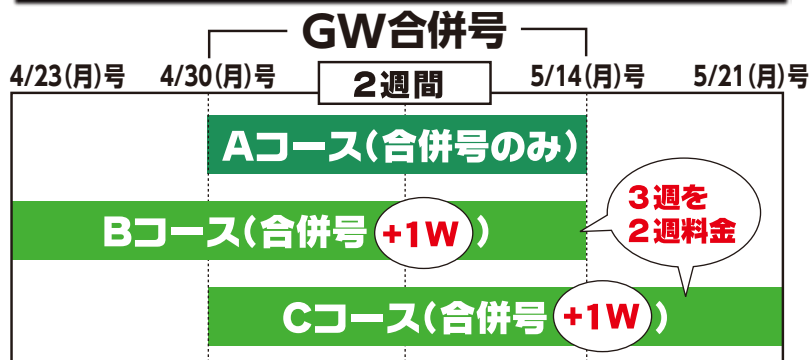

対象 博多駅周辺・博多区の募集

GW合併号

月	火	水	木	金	土	日
2	3	4	5	6	7	8
9	10	11	12	13	14	15
16	17	18	19	20	21	22
23	24	25	26	27	28	29
30	1	2	3	4	5	6

5月の発刊スケジュール

掲載期間(5月)	メ切日	特集名	対象
14日▶20日	11日	ネットで詳しい情報見せます特集	あぱぱnetにて、写真orロゴ3枚+誌面に載っていない情報のある募集

公益社団法人
全国求人情報協会 正会員
(株)アビリティィ・キュー

福岡市中央区警固2-13-21 パインヒル警固3階
TEL/092-721-1911 FAX/092-713-9056
ホームページ <http://ab-q.co.jp/>

求人広告のお申し込み
お問い合わせは...

サイヨー ラミヨー
 0120-314-034

担当

GW合併号

「あぱぱ」4月30日(月)号は、2週間にわたって
“GW(ゴールデンウィーク)合併号”を企画しております。
1週料金で2週間で掲載、2週料金で3週間で掲載いただける、
たいへんお得な企画となっております。
その上、合併号は通常比1.3~1.4倍の方が取得しています。
ぜひこの機会に「あぱぱ」“GW合併号”をご活用ください。

掲載期間 4月30日(月)~5月13日(日)

■お得なコース

■メ切

Bコース	4月20日(金)
A・Cコース	4月27日(金)

掲載スペースによっては制作に日数がかかります。ご用命の際は、お早めにお申し込み下さい。また、詳しい内容は当社営業担当よりご説明致します。下記お申し込み先まで、お気軽にご連絡下さい。

※GW明け【5/14(月)発刊分】の締切は5/11(金)となります。※1/2以上のメ切は5/10(木)となります。